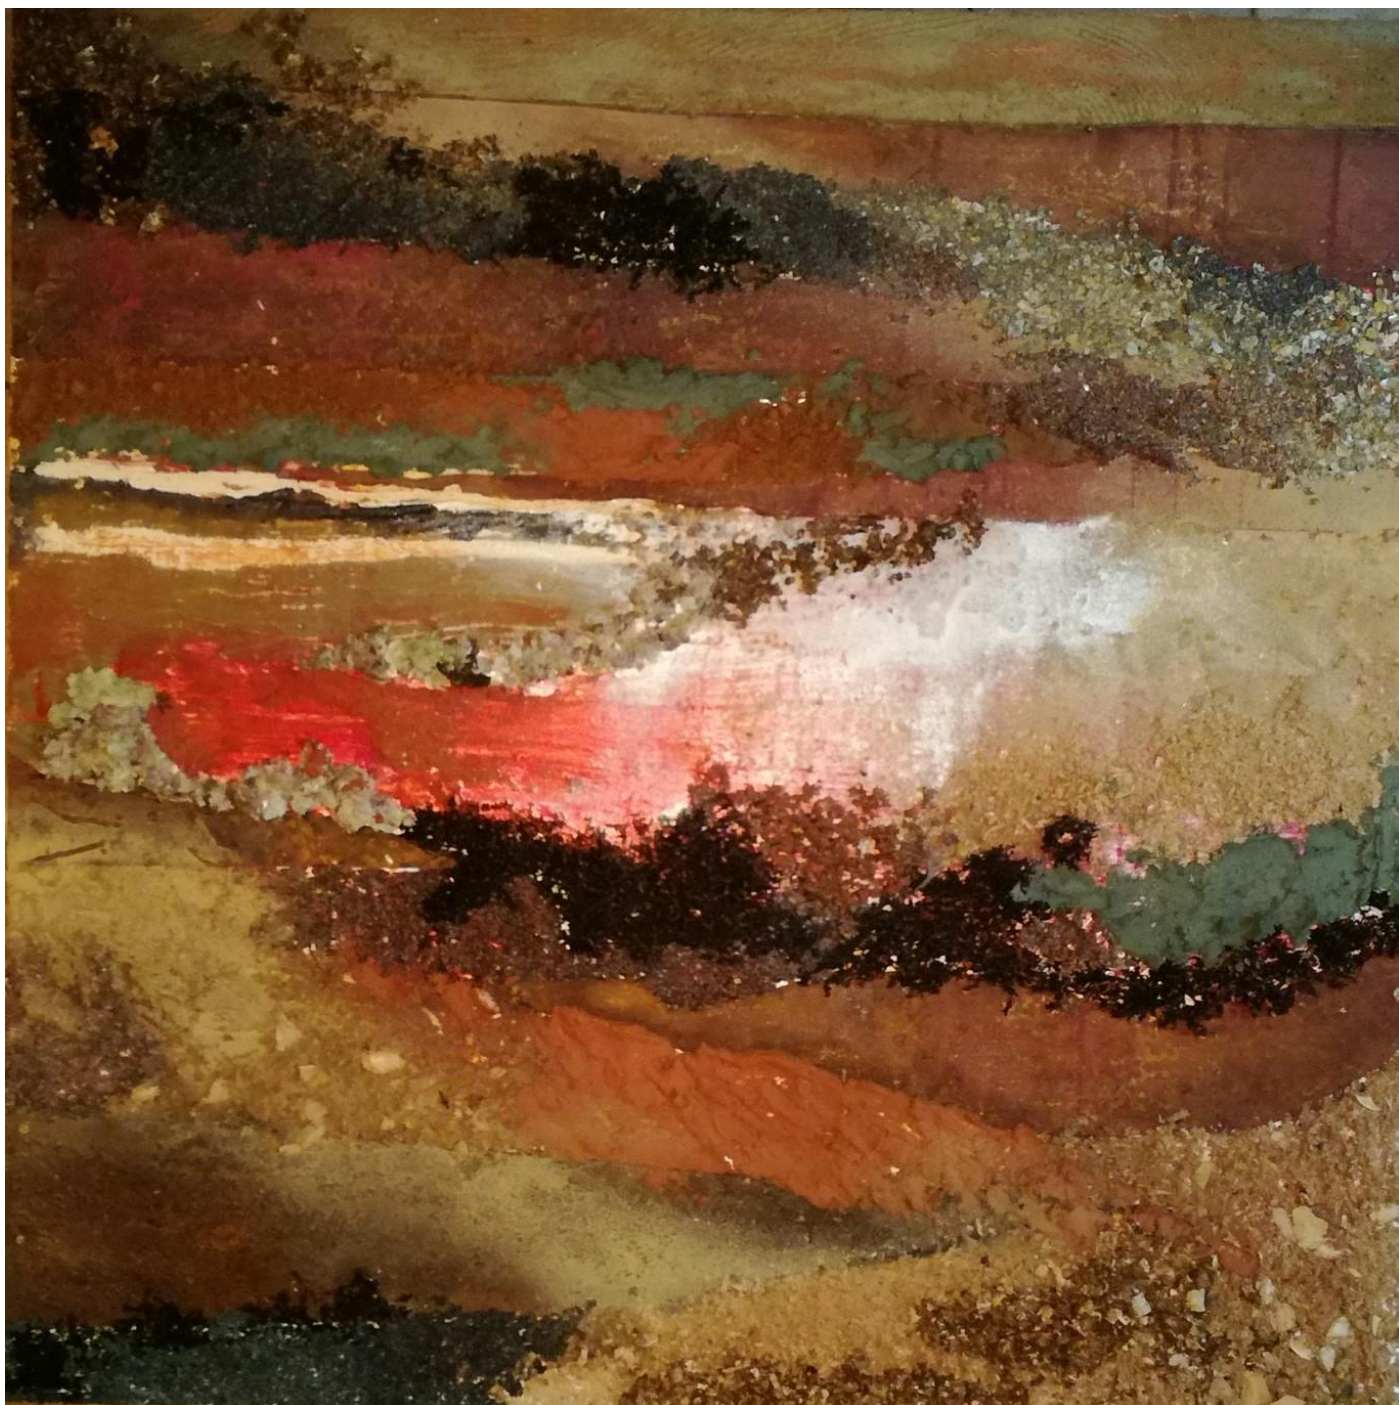

Precio 680

Madre tierra

2015

Mixta en metacrilato con luz led, 100x100.

Precio 1600

Entrañas de tierra II
2012
Mixta sobre tabla, 40x60
Precio 370

Entrañas de niebla
2014
Mixta sobre tela, 55x45
Precio 390

Naturaleza viva
2017
Mixta sobre tabla, 100x100
Precio 950